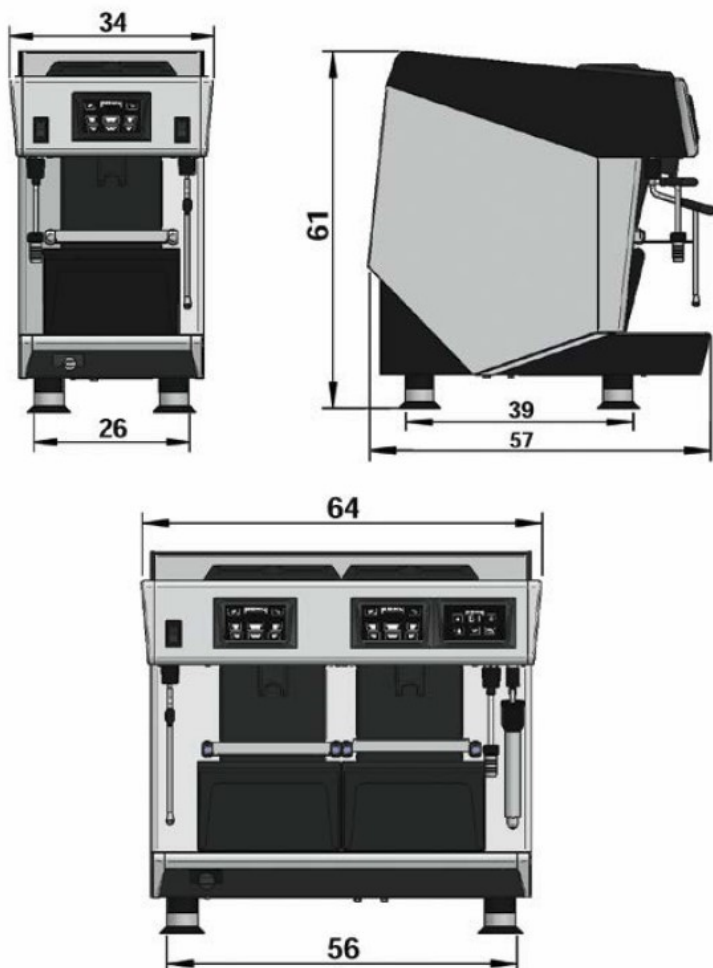

Teknisk information

Vattenanslutning	3/8" Ballofix Quickventil
Brygggrupp	Kromad mässing
Pannkapacitet	6,3L 10,1L
Sumplåda	1st 2st
Ångventil	1st 2st
Dimensioner BxDxH mm	340 x 570 x 580 640 x 570 x 580
EI	3000W 230V 50Hz 4700W 400V 3 fas
Vikt	47 kg 65 kg
Utförande	Rostfritt stål
Stomme	Emaljerad stålplåt
Art Nr:	UNIC Pony 2 UNIC Pony 4